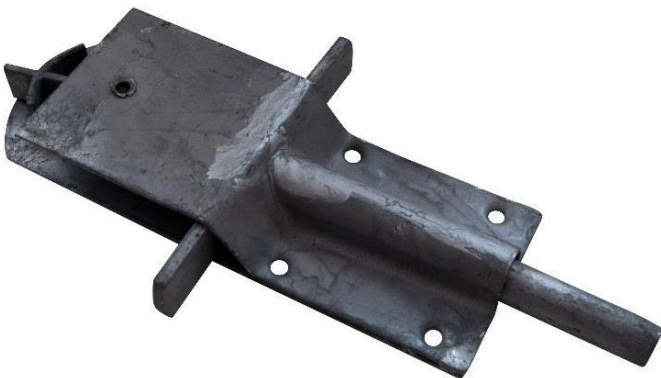

80x70mm Vörunúmer: 29433401

105x80mm Vörunúmer: 29433421

120x85mm Vörunúmer: 29433431

**Slagbrandur Gul Galv 450mm**

Vörunúmer: 29105882

**Slagbrandur Ryðfrír 450mm**

Vörunúmer: **29105883**

**Svínastíuloka Heitgalv.**