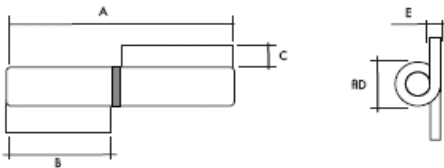

T-löm gul galv.

75x100 mm	Vörunúmer: 507100
88x130 mm	Vörunúmer: 507130
88x150 mm	Vörunúmer: 507150
88x175 mm	Vörunúmer: 507175
111x200 mm	Vörunúmer: 507200
111x250 mm	Vörunúmer: 507250
111x300 mm	Vörunúmer: 507300

Suðulöm stál, svört

Vörunúmer	A	B	ØD	C	E
PP1060	60	28	8	10	2
PP1280	80	38	16	12	2
PP1480	80	38	15	14	3
PP16100	100	48	14	16	3
PP18110	110	51	12	18	4
PP20120	120	56	15	20	5
PP25120	120	56	15	25	5
PP30150	150	67	22	30	6

Kantlamir Kopar

25x25x1,5mm:	Vörunúmer: 1402525
30x25x1,5mm:	Vörunúmer: 1403025
30x30x1,5mm:	Vörunúmer: 1403030
35x25x1,5mm:	Vörunúmer: 1403525
35x30x1,5mm:	Vörunúmer: 1403530
40x30x1,6mm:	Vörunúmer: 1404030
40x40x1,6mm:	Vörunúmer: 1404035
50x40x1,9mm:	Vörunúmer: 1405040
50x50x1,9mm:	Vörunúmer: 1405050
60x50x2,0mm:	Vörunúmer: 1406050
70x55x2,0mm:	Vörunúmer: 1407055