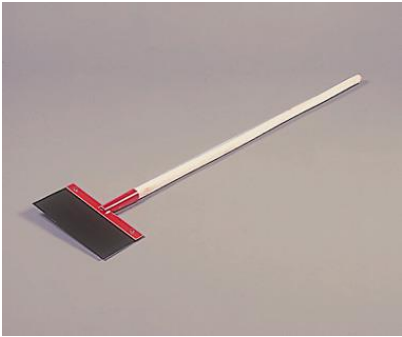

Gólf-/Timburskafa m/skafti

1,5mm þykkt blað, 15 cm breið skafa.

Vörunúmer: 28330