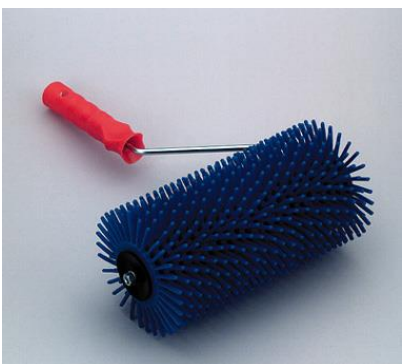

1,8 metrar	::	Vörunúmer:	42018
2,5 metrar	::	Vörunúmer:	42025
3,0 metrar	::	Vörunúmer:	42030

Réttskeið með gripi og dropa 2,5 metrar

Vörunúmer: 42125

Lóð – dropi 200gr

Vörunúmer: 45020

Flot – rúlla

11 x 23 cm :: Vörunúmer: 76615
11 x 50 cm :: Vörunúmer: 76625