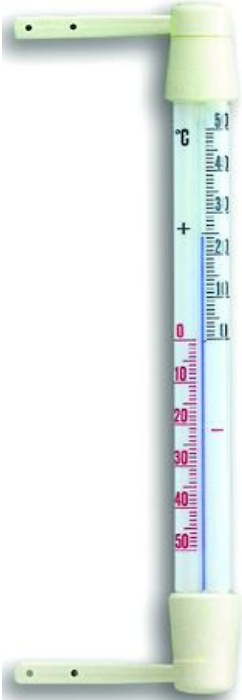

Vörunúmer: 144005

Hitamælir súla stál 200mm

Vörunúmer: 145000

Hitamæl.Plást.Hringl.Krómh

Vörunúmer: 14600554

Hitamæl.Digt.Út/In.Max/Min.Lít

Vörunúmer: 301012

Hítamæl.Plást.Súla Hvítur