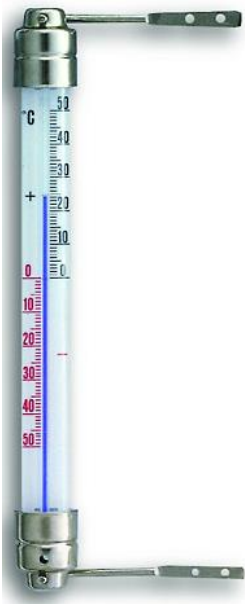

Vörunúmer: 144005

Hitamælir súla stál 200mm

Vörunúmer: 145000

Hitamæl.Plást.Hringl.Krómh

Vörunúmer: 14600554

Hitamæl.Digt.Út/In.Max/Min.Lít

Vörunúmer: 301012

Hítamæl.Plást.Súla Hvítur