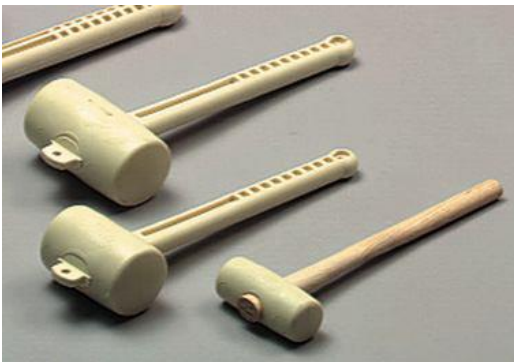

Flísa – Hamar

Stærð 1: 55mm :: Vörunúmer: 24521

Stærð 2: 60mm :: Vörunúmer: 24522