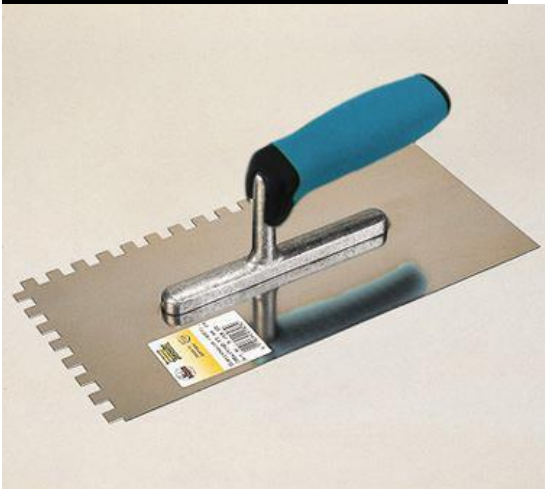

Glattbretti tennt m/gúmmíhandfangi

mál 4x4x4 :: Vörunúmer: **1704004**
mál 6x6x6 :: Vörunúmer: **1704006**
mál 8x8x8 :: Vörunúmer: **1704008**
mál 10x10x10 :: Vörunúmer: **1704010**