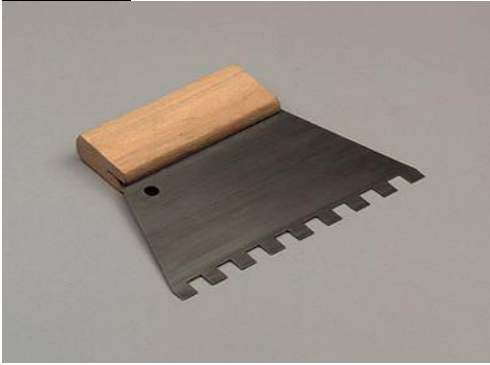

Límspaði

18cm 4x4x4	:: Vörunúmer:	18114 / 152118
18cm 6x6x6	:: Vörunúmer:	18116 / 152218
18cm 8x8x8	:: Vörunúmer:	18118 / 152318
18cm 10x10x10	:: Vörunúmer:	18120
20cm Med-tenntur	:: Vörunúmer:	18132
18cm Gróf-tenntur	:: Vörunúmer:	18140
18cm Fín-tenntur	:: Vörunúmer:	18141

Límspaði 25cm

mál 4x4x4	:: Vörunúmer:	18314
mál 6x6x6	:: Vörunúmer:	18316
mál 8x8x8	:: Vörunúmer:	18318
mál 10x10x10	:: Vörunúmer:	18320
Med – tenntur	:: Vörunúmer:	18332
Gróf – tenntur	:: Vörunúmer:	18340
Fín – tenntur	:: Vörunúmer:	18341

Límspaði plast 2stk. Gul/Rauður

Vörunúmer: 2712250